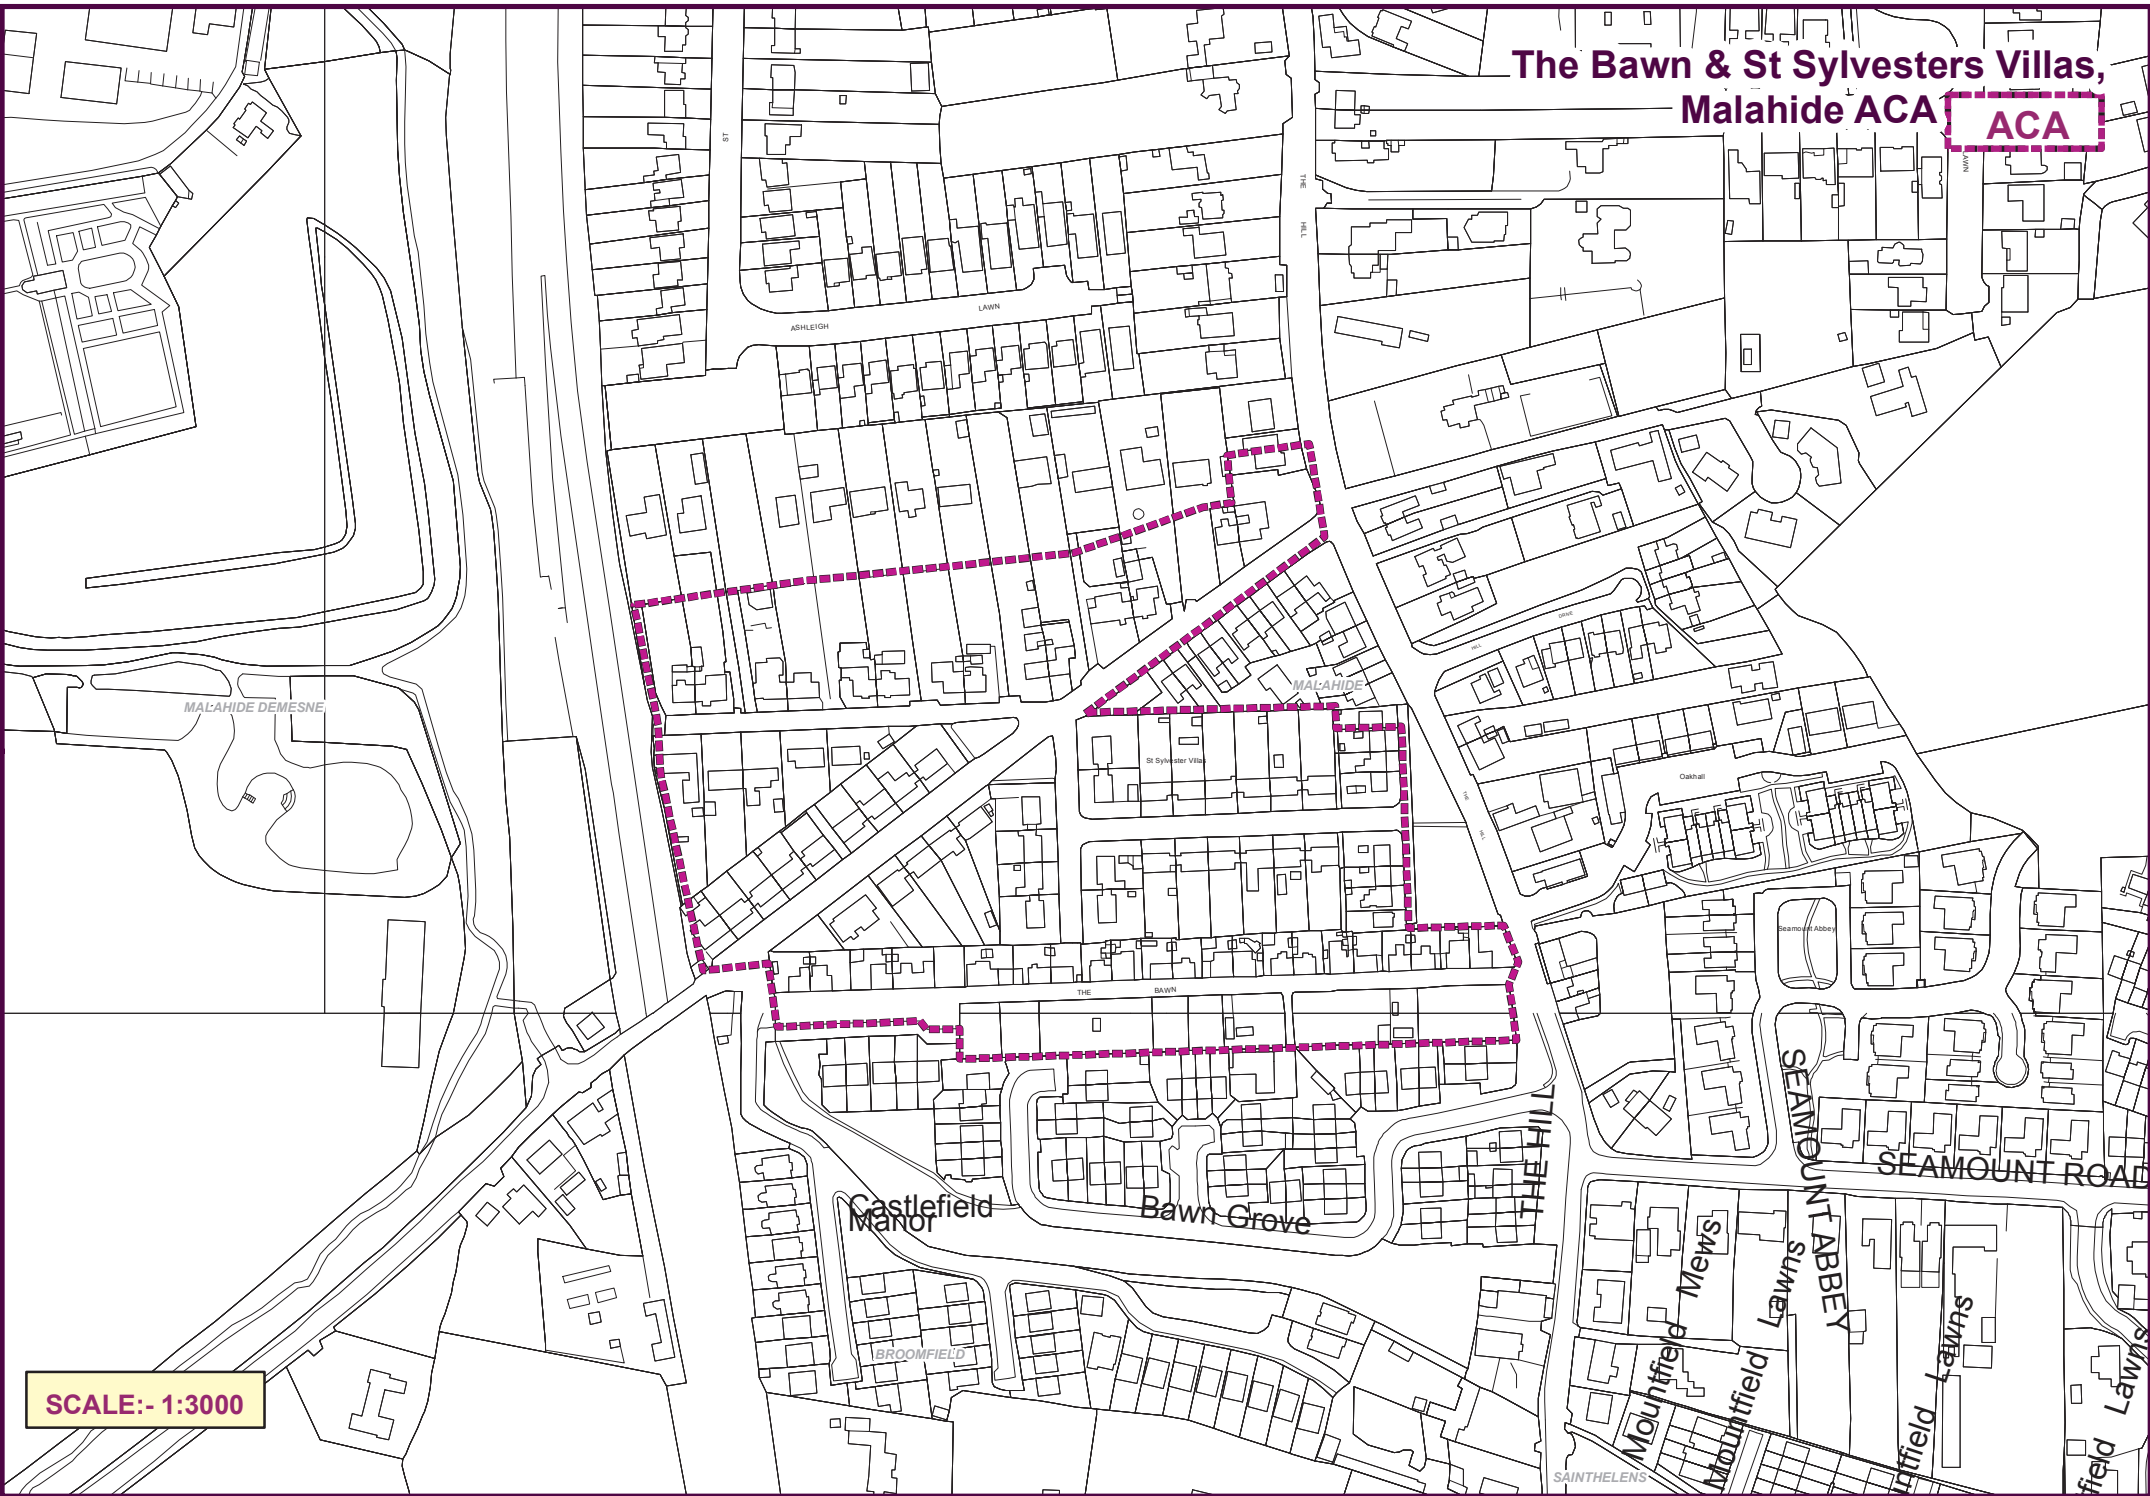

The Bawn & St Sylvesters Villas,
Malahide ACA

ACA

SCALE:- 1:3000